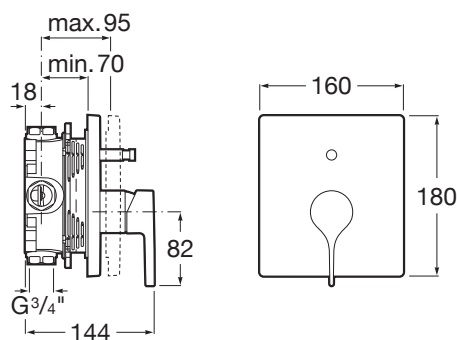

INSIGNIA

Baterie cadă-du încastrată, cu divertor automat.
Se comanda împreună cu Rocabox A525869403.

PRE (FĂRĂ TVA) (FĂRĂ TVA)

1.696,00 LEI

SCHIȚE TEHNICE

CARACTERISTICI

Derivator: Automat

Locație de aplicare: Cadă, Duș

Mounting type: Încastrat

Tip de cartuș: Ceramic

Tip mixer: Cu monocomandă

SoftTurn®

COMPATIBIL CU

RocaBox universal

525869403

Insignia

Cu linii exterioare fine si o extraordinara eleganta si personalitate, manerul ei lateral subtire o transforma intr-o baterie monocomanda moderna , ideala pentru bai cu un clar caracter urban.

MANUALE ȘI INFORMAȚII TEHNICE